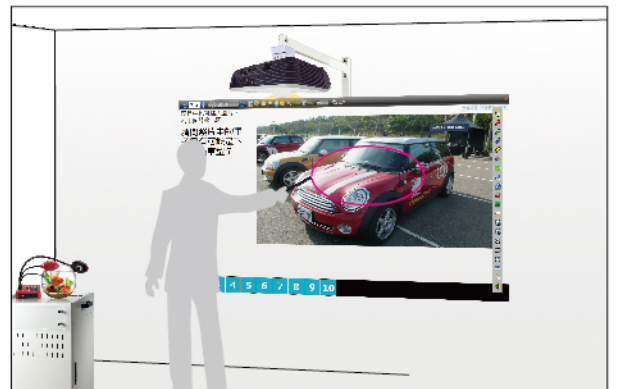

寬銀幕 大畫面

多半的環境中屋內的挑高都是不足的，寬畫面投影相同高度，給您多三分之一的畫面，您將體驗不同的教學情境。

↑寬銀幕多三分之一的畫面

↑4:3 XGA畫面

數位影像處理色階更自然細膩

10-bit的訊號處理可重新產生包含1024階的RGB色彩，針對影像進行高效能灰階補償，大幅提升細緻度與灰階表現，影像色彩更加自然生動。

完整的介面連接及HDMI端子

具備HDMI端子、二組電腦訊號，輸入端子可連接二台電腦，且有二組視訊輸入端子：S端子、RCA端子各一，另有一組聲音輸入端子，加上內建7W立體喇叭，讓您無需外接喇叭。

四角畫質 清晰銳利

獨有數位影像處理技術，讓畫面四角依然清晰銳利、色階自然細膩，有別於市面投影機投影畫面四角不清晰的狀況。

↑捷達投影機四角依然清晰

↑市面投影機四角不清晰

貼心自動梯形修正

2秒自動水平/垂直梯形校正，為您省下調整畫面的時間。

↑調整前

↑S200自動梯形校正

↑調整前

網路管理功能

遠端RJ-45模組具網路管理分析功能，可提供學校投影機使用分析報告並具防盜警示功能。

無線電腦連接 輕鬆互動 又一創舉

嶄新投影機解決USB線傳輸問題，內建無線互動模組使用更方便，並可將註解書寫後的畫面儲存於電腦。

免定位 直接寫

採用與鏡頭同軸設計的互動定位設計，出廠內定投影80~90吋免定位功能。如需重新定位也只要快速四點定位，定位訊息儲存在互動投影機內，日後移動投影機或調整畫面大小，都不需重新定位，內建光學感應模組，提供投影畫面直接書寫及操控電腦功能，隨機附二支書寫筆是行動教學的最佳解決方案。

←快速四點定位記憶功能

免學習 直覺式軟體

隨著互動投影機的推出，我們開發了最新的電子白板軟體：LightPen III。這套軟體除了可以任意在投影的畫面中書寫、標示外，並結合PowerPoint簡報軟體的手寫功能，可以把手寫的文字或繪圖直接存入簡報檔當中。LightPen III也能針對手寫的圖形或文字做出編輯的動作，像是移動、縮放等等，功能並不遜於一般大型的電子白板軟體，更重要的是LightPen III完全免費。