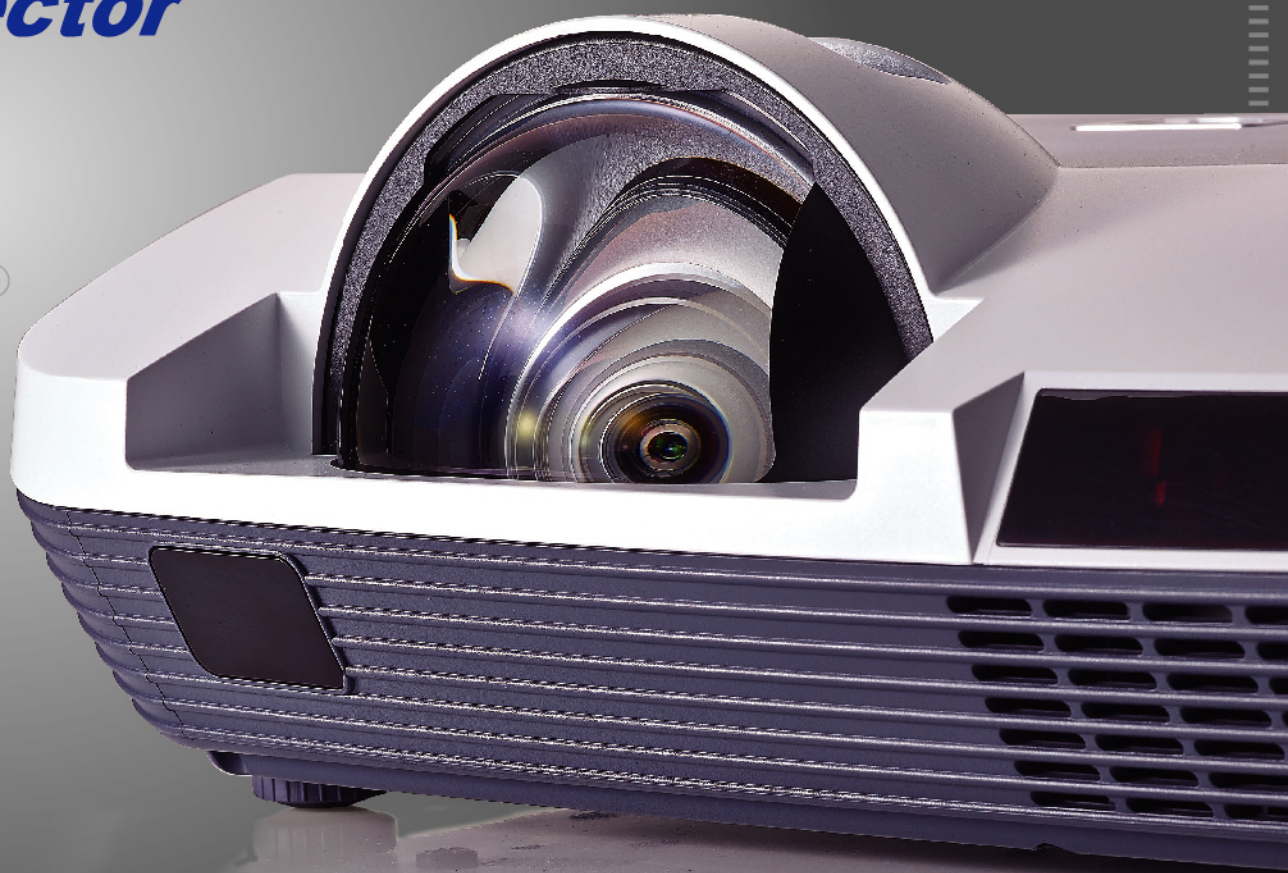

jector

捷達LCD超短焦投影機

S235

高流明 3500ANSI

高對比色階自然細膩

短距大畫面1公尺投影105吋

- 長短互動光筆、雙人書寫
- 搭配畫面隨寫軟體支援Win8
- 四角畫質清晰銳利

Ultra Short Zoom

捷達LCD超短焦投影機 產品規格

型 號	S235	
投影技術	三片 SONY TFT LCD PANEL	
亮 度	3500 ANSI流明	
解 析 度	1024 x768 XGA(支援1600x1200UXGA)	
畫 數	2,359,296	
畫面比例	4 : 3 (支援16 : 10)	
投影尺寸/距離	52~150" 80"@75cm(1公尺投影107吋)	
掃描線數	768條 掃描密度	
使用燈泡	230W Ushio lamp	
燈泡壽命及保固	平均壽命3000/5000(ECO)小時，出廠保固半年或1000小時 (以先到的為主)	
對 比 度	3000 : 1	
梯形修正	自動數位梯形修正±30度	
鏡 頭	可調 Focus	
投影方式	前投、背投、懸掛式	
電腦相容性	VGA, SVGA, XGA, SXGA, WXGA, UXGA	
視訊相容性	PAL, SECAM, NTSC 4.43, PAL-M, PAL-N, 480i, 480p, 576i, 576p, 720p, 1035i, and 1080i	
輸入訊號	RGB:D-Sub 15 pin x 2、HDMI x 1 Video: RCA x 1(share to YPbPr)、S-Video x 1、YPbPr x 1 Audio: Mini Jack x 1(3.5mm)、RAC x2(R/L)、RS232 x 1、RJ-45 x 1	
輸出訊號	RGB: D-Sub 15 pin x 1(Input2)、Audio: Mini Jack x 1(3.5mm)	
喇 叭	7W 立體聲喇叭	
網路管理	RJ-45 LAN 投影機網路管理功能	
電源使用	100~240 V/AC ±10%；具過熱自動斷電安全裝置	
機體尺寸	W392 x H134.5 x D331.4 mm	
重 量	4.0 Kg	
選購	無線模組	無線投影模組(*AP11)，提供無線電腦資料傳輸功能，可與NB或PAD無線整合，勿需接線即可投影
	聲音模組	無線聲音模組(*RX25)，具無線25W喇叭及麥克風傳輸功能，可與NB或PAD無線整合，讓您影音俱全
配 件	電腦線、電源線、遙控器、CD (含使用手冊、軟體)	
安 規	cTUVUS、CE	