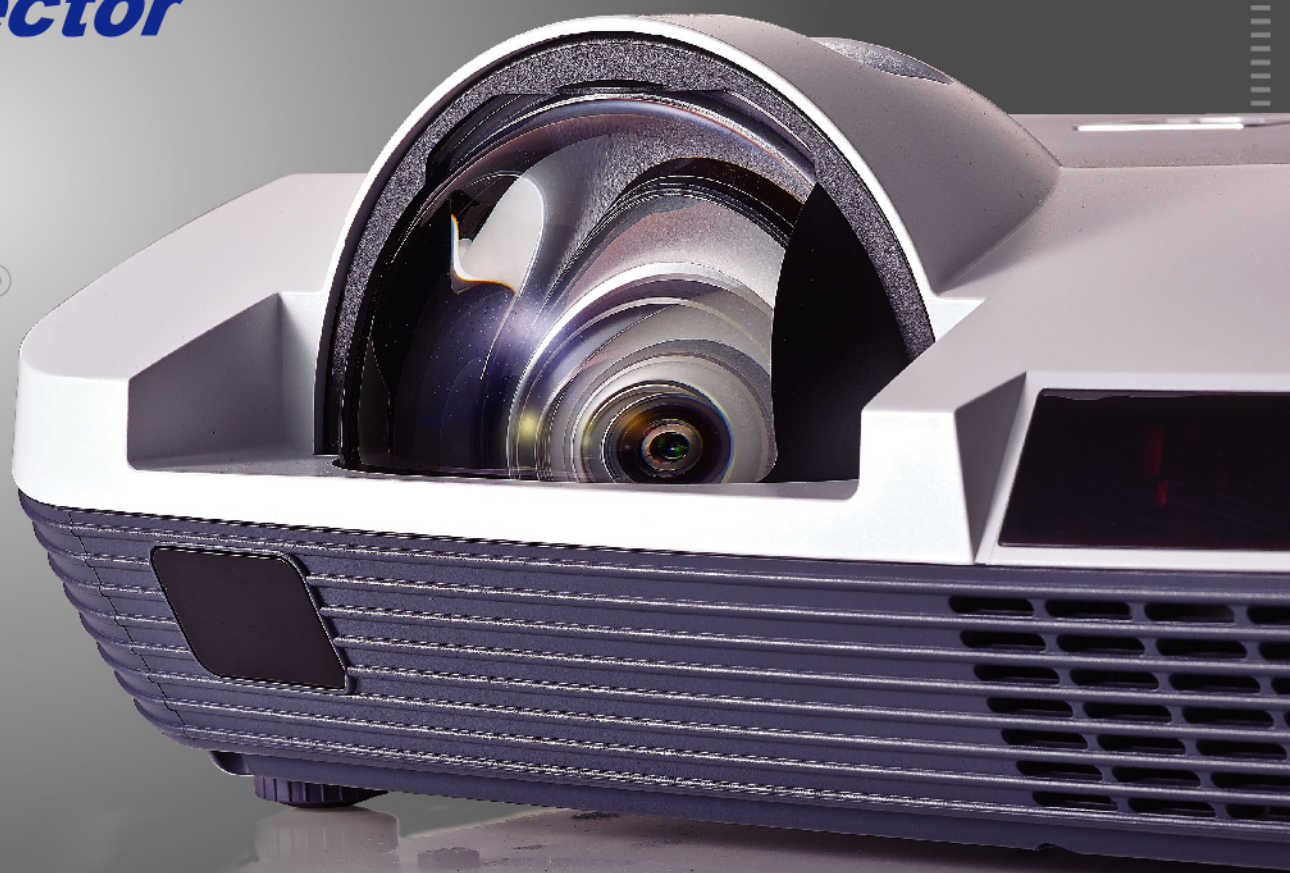

jector

捷達LCD超短焦投影機

S235W

高流明 **3500 ANSI**

高對比色階自然細膩

短距大畫面**1公尺**投影**105吋**

- WXGA 16:10寬銀幕
- 完整的介面連接及**HDMI**端子
- 搭配畫面隨寫軟體支援Win8

Ultra Short Zoom

捷達LCD超短焦投影機 產品規格

型 號	S235W	
投影技術	三片 SONY TFT LCD PANEL	
亮 度	3500 ANSI流明	
解 析 度	1280 x 800 WXGA(支援 1600x1200UXGA)	
畫 數	3,072,000	
畫面比例	16 : 10 (支援4 : 3)	
投影尺寸/距離	52~150" 80"@75cm(1公尺投影107吋)	
掃描線數	800條 掃描密度	
使用燈泡	230W Ushio lamp	
燈泡壽命及保固	平均壽命3000/5000(ECO)小時，出廠保固半年或1000小時 (以先到的為主)	
對 比 度	3000 : 1	
梯形修正	自動數位梯形修正±30度	
鏡 頭	可調 Focus	
投影方式	前投、背投、懸掛式	
電腦相容性	VGA, SVGA, XGA, SXGA, WXGA, UXGA	
視訊相容性	PAL, SECAM, NTSC 4.43, PAL-M, PAL-N, 480i, 480p, 576i, 576p, 720p, 1035i, and 1080i	
輸入訊號	RGB:D-Sub 15 pin x 2、HDMI x 1 Video: RCA x 1(share to YPbPr)、S-Video x 1、YPbPr x 1 Audio: Mini Jack x 1(3.5mm)、RAC x2(R/L)、RS232 x 1、RJ-45 x 1	
輸出訊號	RGB: D-Sub 15 pin x 1(Input2)、Audio: Mini Jack x 1(3.5mm)	
喇 叭	7W 立體聲喇叭	
網路管理	RJ-45 LAN 投影機網路管理功能	
電源使用	100~240 V/AC ±10%；具過熱自動斷電安全裝置	
機體尺寸	W392 x H134.5 x D331.4 mm	
重 量	4.0 Kg	
選購	無線模組	無線投影模組(*AP11)，提供無線電腦資料傳輸功能，可與NB或PAD無線整合，勿需接線即可投影
	聲音模組	無線聲音模組(*RX25)，具無線25W喇叭及麥克風傳輸功能，可與NB或PAD無線整合，讓您影音俱全
配 件	電腦線、電源線、遙控器、CD (含使用手冊、軟體)	
安 規	cTUVUS、CE	