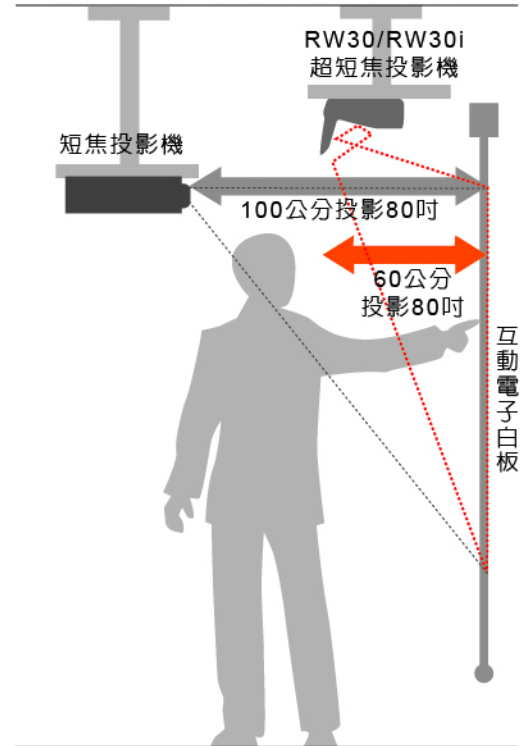

數位梯形修正±15°

由於環境因素造成投影畫面變形，數位梯形修正功能，可快速將變形的畫面迅速調整回，復至方正外形，還原真實影像內容不變形。

完整的介面連接及10W立體音效

具備一組HDMI及二組RGB輸入端子可連接二台電腦，且有二組視訊輸入端子：S端子、RCA端子各一，另有一組聲音輸入端子，加上內建10W立體喇叭，讓您無需外接喇叭。

RW30 Series

捷達 RW30 超短焦/互動投影機，短距、先進、智慧、高畫質，滿足所有會議及簡報空間的極致影像，將帶來前所未有的投影應用嶄新效能！以 WXGA 1280 x 800 解析度、3100 ANSI 高亮度與 2200:1 對比，含機身只要 60 公分就能讓您擁有80吋大畫面。無論身處任何會議及研討空間，都能投射出最具震撼力的 16:10 寬螢幕效果，凝聚所有的目光焦點。

全數位 HDMI 介面連結最多樣視訊來源，整合 10 瓦立體揚聲器、專屬觸控互動模組，除了要讓專業投影也有極致音場享受外，輕鬆讓投影畫面就可以書寫、操控電腦，是一台全方位的觸控投影機。

短焦與微距投影機的差距

超短焦投影機短距大畫面
眼睛再也照不到光！

型 號	RW30	RW30+FBX5	RW30+FBX6
投影技術	單片式DLP		
投影尺寸	80"~120"		
投影方式	前投、後投、懸掛式皆可投影		
畫 數	1,024,000		
視訊畫數	掃瞄密度800條		
亮 度	3100 流明		
對 比	2200 : 1		
解 析 度	標準 WXGA 1280 x 800 ; 支援 UXGA 1600 x 1200		
輸出畫面	標準16 : 10 ; 支援 4 : 3		
鏡頭規格	定焦 / 具focus 調整功能		
光源耗能	280W OSRAM Lamp		
投影距離	60cm 投影尺寸為80" (含機身)		
投射比例	0.35		
掃瞄頻率	水平 : 31~90 KHz ; 垂直 : 48 ~120 Hz		
視頻相容	NTSC/ NTSC 4.43/ PAL (including PAL-M, N)/ SECAM/ PAL60		
HDTV相容	480i/p, 576i/p, 720p, 1080i		
電腦相容	PC, VGA, SVGA, XGA, WXGA, SXGA, UXGA		
梯形修正	數位梯形修正 : ± 15		
輸出端子	RGB (D-sub 15pin) x 1, Audio (3.5mm phone jack) x 1, DC out 12V x 1		
輸入端子	HDMI x 1, Mini USB x 1, RGB (D-sub 15pin) x 2, Audio(3.5mm phone jack) x 2, Video x 1, S-Video x 1		
控制端子	RS-232, LAN (RJ45)		
音源輸出	10W		
尺 寸	357 x 367 x 135 mm		
重 量	7 kg		
電 源	AC 100~240V ±10% (具過熱自動斷電保護裝置)		
消耗電力	最大380W, 待機模式<0.5W		
標準配件	遙控器、電源線、電腦線、使用手冊(CD)		
互動功能	無	光筆互動 (附指揮棒, 感應筆)	手指互動
軟體功能	無	具書寫、繪畫、板擦、剪貼、儲存、螢幕鍵盤及電腦控制等功能。具繁體中文操作介面，支援Win8筆觸功能，可於投影畫面上運用書寫筆換頁、放大等觸控功能，及可以二人同時書寫。	