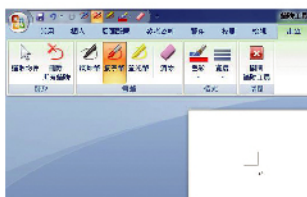

自動定位 直接書寫(80~90吋)

採用與鏡頭同軸設計的互動定位設計，出廠內定投影80~90吋免定位功能。如需重新定位也只要快速四點定位即可，定位訊息儲存在互動投影機內日後移動投影機或調整畫面大小，都不需重新定位，是行動互動教學的最佳解決方案。

↑快速四點定位記憶功能

互動書寫 反應快速

支援Windows 7作業系統的觸控螢幕功能只要連接上電腦之後，作業系統便會自動將投影機辨認為是觸控螢幕，之後便會觸發各種觸控螢幕獨有的功能，如在微軟office系列軟體中會自動啟動手寫功能，能直接利用光筆在投影畫面中手寫輸入辨識率非常的快速而且正確。

↑系統啟動手寫功能反應速度快

10秒快速開關機功能

「捷達高階會議簡報投影機具備快速開關機功能，也就是說，當按下電源時，能在30秒鐘即顯現影像。且能提供立即關機功能，因此能夠有效節省您的寶貴時間。

內建網路管理功能

搭載內建了RJ45網路接口，經過簡單的設定之後，除了可以遠端監看投影機的狀況及開關機之外，日後透過軟體的編寫，甚至還可以做到遠端診斷的功能。

10瓦麥克風音頻功率

內建10瓦功率與麥克風輸入，強化簡報效果！10瓦的立體聲喇叭呈現清晰的音質，內建的麥克風輸入，您可整合無線耳機式麥克風使用