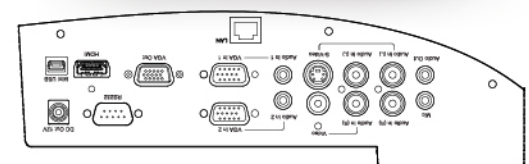

數位梯形修正±15°

由於環境因素造成投影畫面變形，數位梯形修正功能，可快速將變形的畫面迅速調整回，復至方正外形，還原真實影像內容不變形。

完整的介面連接及10W立體音效

具備一組HDMI及二組RGB輸入端子可連接二台電腦，且有二組視訊輸入端子：S端子、RCA端子各一，另有一組聲音輸入端子，加上內建10W立體喇叭，讓您無需外接喇叭。

RW30 Series

捷達 RW30 超短焦/互動投影機，短距、先進、智慧、高畫質，滿足所有會議及簡報空間的極致影像，將帶來前所未有的投影應用嶄新效能！以 WXGA 1280 x 800 解析度、3100 ANSI 高亮度與 2200:1 對比，含機身只要 60 公分就能讓您擁有80吋大畫面。無論身處任何會議及研討空間，都能投射出最具震撼力的 16:10 寬螢幕效果，凝聚所有的目光焦點。

全數位 HDMI 介面連結最多樣視訊來源，整合 10 瓦立體揚聲器、專屬觸控互動模組，除了要讓專業投影也有極致音場享受外，輕鬆讓投影畫面就可以書寫、操控電腦，是一台全方位的觸控投影機。

短焦與微距投影機的差距

超短焦投影機短距大畫面
眼睛再也照不到光！

型 號	RW30	RW30+FBX5	RW30+FBX6
投影技術	單片式DLP		
投影尺寸	80"~120"		
投影方式	前投、後投、懸掛式皆可投影		
畫 數	1,024,000		
視訊畫數	掃瞄密度800條		
亮 度	3100 流明		
對 比	2200 : 1		
解 析 度	標準 WXGA 1280 x 800 ; 支援 UXGA 1600 x 1200		
輸出畫面	標準16 : 10 ; 支援 4 : 3		
鏡頭規格	定焦 / 具focus 調整功能		
光源耗能	280W OSRAM Lamp		
投影距離	60cm 投影尺寸為80" (含機身)		
投射比例	0.35		
掃瞄頻率	水平 : 31~90 KHz ; 垂直 : 48 ~120 Hz		
視頻相容	NTSC/ NTSC 4.43/ PAL (including PAL-M, N)/ SECAM/ PAL60		
HDTV相容	480i/p, 576i/p, 720p, 1080i		
電腦相容	PC, VGA, SVGA, XGA, WXGA, SXGA, UXGA		
梯形修正	數位梯形修正 : ± 15		
輸出端子	RGB (D-sub 15pin) x 1, Audio (3.5mm phone jack) x 1, DC out 12V x 1		
輸入端子	HDMI x 1, Mini USB x 1, RGB (D-sub 15pin) x 2, Audio(3.5mm phone jack) x 2, Video x 1, S-Video x 1		
控制端子	RS-232, LAN (RJ45)		
音源輸出	10W		
尺 寸	357 x 367 x 135 mm		
重 量	7 kg		
電 源	AC 100~240V ±10% (具過熱自動斷電保護裝置)		
消耗電力	最大380W, 待機模式<0.5W		
標準配件	遙控器、電源線、電腦線、使用手冊(CD)		
互動功能	無	光筆互動 (附指揮棒, 感應筆)	手指互動
軟體功能	無	具書寫、繪畫、板擦、剪貼、儲存、螢幕鍵盤及電腦控制等功能。具繁體中文操作介面，支援Win8筆觸功能，可於投影畫面上運用書寫筆換頁、放大等觸控功能，及可以二人同時書寫。	